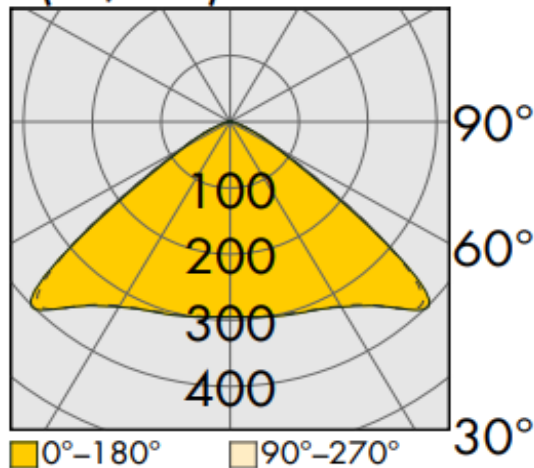

Technische Daten:

Lampenlichtstrom	14725 lm
Leuchtenlichtstrom	13990 lm
Systemeffizienz	150 lm/W
Systemleistung	93 W
Farbwiedergabeindex	≥ 80 Ra
Farbtemperatur	3000 K
Farbtoleranz	3
Lebensdauer	>50.000 h (L80/B10)
UGR	25,4
Spannung	230V / 50Hz
Umgebungstemperatur	-20 ... +50 °C

LVK:

I (cd/klm)

Dimensionen:

Länge-L	1500 mm
Breite-B	70 mm
Höhe-H	57 mm
Gewicht	2.5 kg

Diese Leuchte enthält eine Lichtquelle der Energieeffizienzklasse C

Letzte Änderung: Mittwoch, 25. Oktober 2023, technische Änderungen und Irrtümer vorbehalten